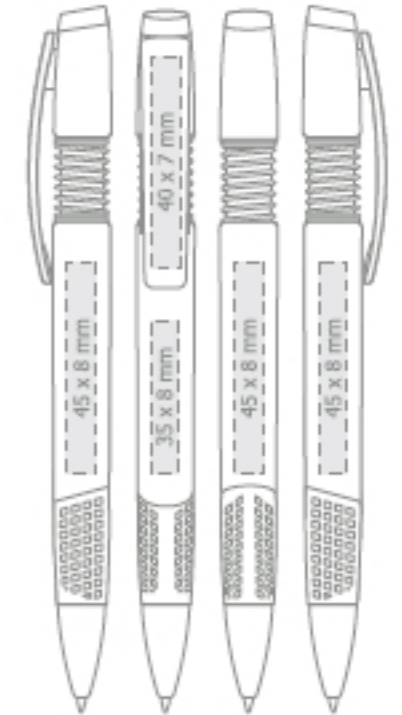

EN

silver barrel and clip,
chrome rings and top,
colorful rubber;

Refill X20 Ø 1.0 mm

- standard
- on request only,
  extra charge;

DE

Silberner Schaft, farbige
Gummimanschette,
silberner Clip;

Mine X20
aus Kunststoff Ø 1.0 mm

- Standard
- auf Ihren Wunsch erhältlich,
  plus Aufpreis;

Max imprint sizes:

Maximale Aufdruckfläche: