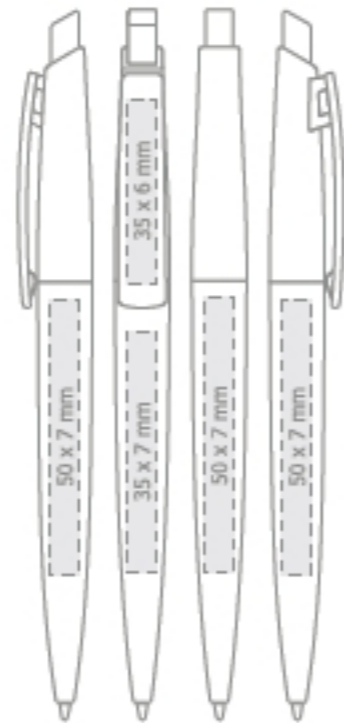

2

GITO COLOR

EN

colorful transparent
clip and barrel,
silver press-button;
REFILL Jumbo Ø 1.0 mm
• standard
• on request only,
extra charge;

DE

farbiger transparenter
Clip und Schaft,
silberner Druckknopf;
Großraummine Ø 1.0 mm
• Standard
• auf Ihren Wunsch
erhältlich, plus Aufpreis;

Max imprint sizes:
Maximale Aufdruckfläche: