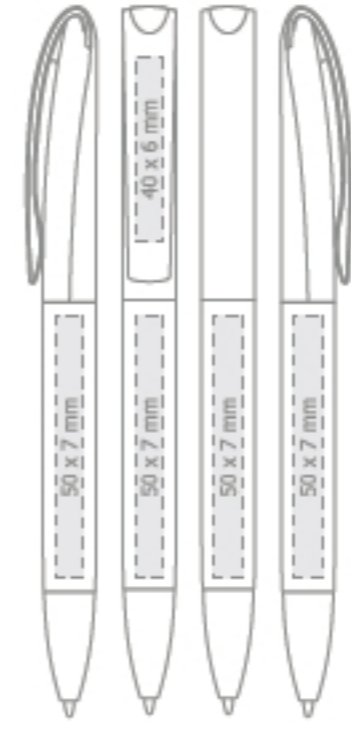

EN INES WHITE white solid clip and barrel;
DE INES WHITE Weißer solider Clip und Schaft;

EN

colorful soft barrel and clip, silver tip and top;
REFILL X20 Ø 1.0 mm
• standard
• on request only, extra charge;

DE

farbige Softbeschichtung auf dem Schaft;
MINE X20
aus Kunststoff Ø 1.0 mm
• Standard
• auf Ihren Wunsch erhältlich, plus Aufpreis;

Max imprint sizes:
Maximale Aufdruckfläche: