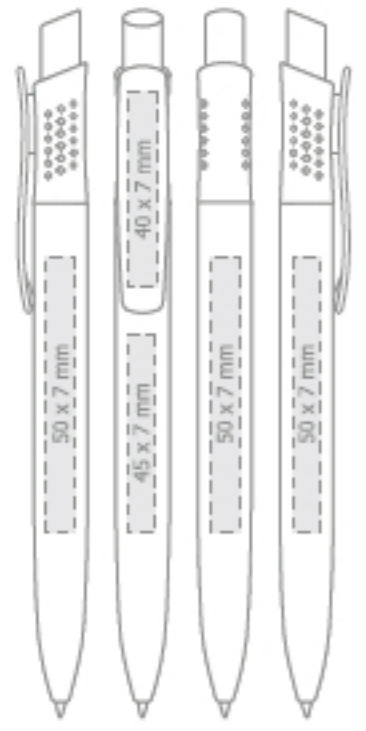

- standard
- on request only, extra charge;

DE

Silberner Clip, Satindruckknopf und Satinschaft;
 Mine X20 aus Kunststoff Ø 0.7 mm

- Standard
- auf Ihren Wunsch erhältlich plus Aufpreis;

EN TIBI WHITE white solid clip, press-button and barrel;
 DE TIBI WHITE Weißer solider Clip, Druckknopf und Schaft;

Max imprint sizes:
 Maximale Aufdruckfläche:

35

TIBI RUBBER

EN

colorful transparent clip,
white solid barrel
and press-button,
colorful rubber;

DE

Transparenter Clip,
weißer Druckknopf
und Schaft, farbige
Gummimanschette;