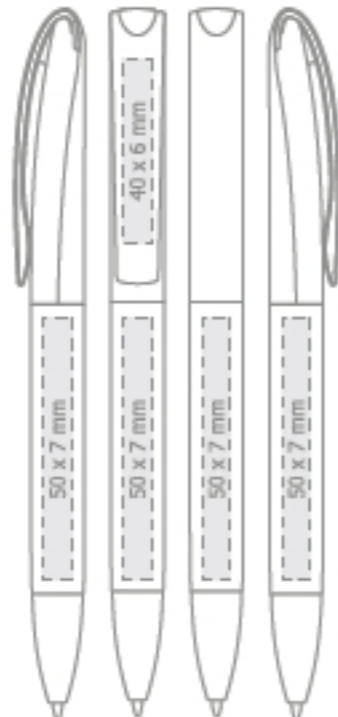

8

EN

colorful transparent barrel and clip, silver tip and top;
REFILL X20 Ø 1.0 mm
• standard
• on request only, extra charge;

DE

Farbiger transparenter Schaft und Clip;
Mine X20 aus Kunststoff Ø 1.0 mm
• Standard
• auf Ihren Wunsch erhältlich plus Aufpreis;

Max imprint sizes:
Maximale Aufdruckfläche: