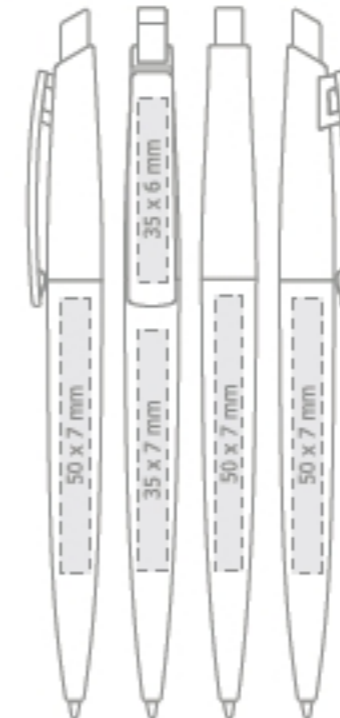

farbiger solider Clip und Schaft,
silberner Druckknopf;

Großraummine Ø 1.0 mm

- Standard
- auf Ihren Wunsch
erhältlich plus Aufpreis;

Max imprint sizes:

Maximale Aufdruckfläche:

2

GITO COLOR

EN