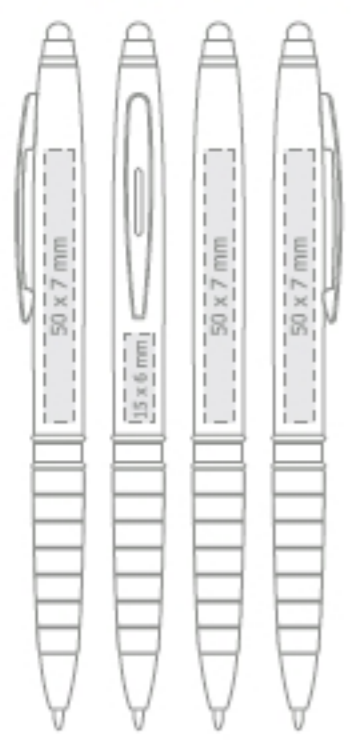

ESSO SILVER / ESSO BLACK

Twist mechanism ballpen
Kugelschreiber mit Drehmechanismus - Twist
METAL CLIP!
CLIP AUS METALL!

EN

metal clip, soft rubber tip designed for use with most touch-screen devices;
REFILL X20 Ø 1.0 mm
• standard

DE

Metallclip, Kugelschreiber mit Touchpoint für verschiedene Displays;
Mine X20 aus Kunststoff Ø 1.0 mm
• standard

Max imprint sizes:
Maximale Aufdruckfläche: