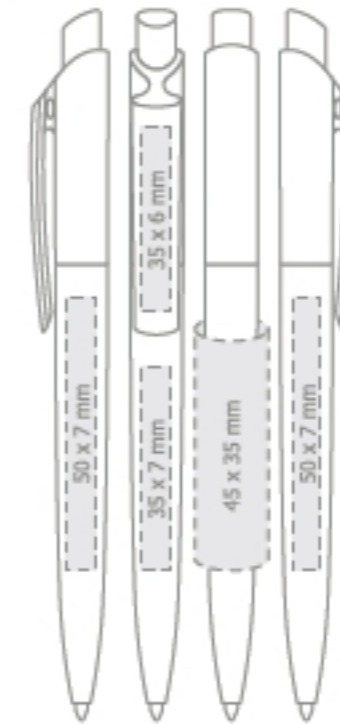

**Max imprint sizes:
Maximale Aufdruckfläche:**

4

VINI SOLID

EN

colorful solid clip,
barrel and press-button;

DE

farbiger solider Clip
und Schaft, farbiger
solider Druckknopf;

VINI WHITE