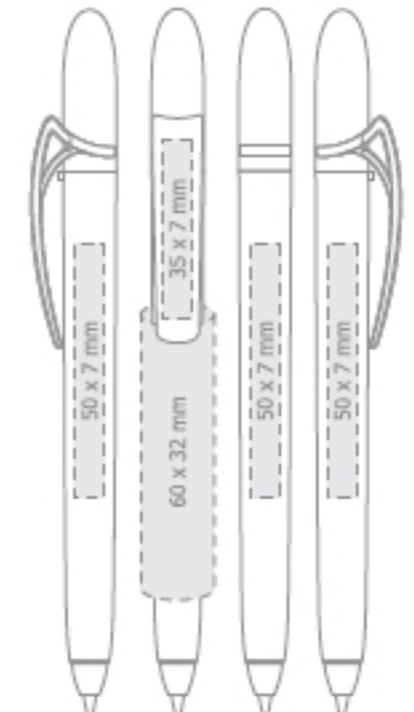

EN

colorful solid
clip and barrel;
REFILL Jumbo Ø 1.0 mm

- standard
- on request only,
  extra charge;

DE

Farbiger solider
Clip und Schaft;
Großraummine Ø 1.0 mm

- Standard
- auf Ihren Wunsch erhältlich,
  plus Aufpreis;

Max imprint sizes:
Maximale Aufdruckfläche: