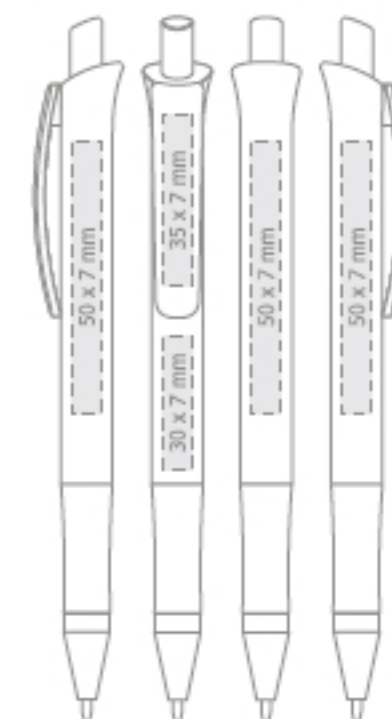

EN

silver barrel, colorful soft rubber, colorful transparent clip, silver press-button and tip;

REFILL X20 Ø 1.0 mm

- standard
- on request only, extra charge;

DE

Transparenter Clip, silberner Schaft, silberner Druckknopf und Spitze;

MINE X20 aus Kunststoff Ø 1.0 mm

- Standard
- auf Ihren Wunsch erhältlich, plus Aufpreis;

Max imprint sizes:

Maximale Aufdruckfläche: