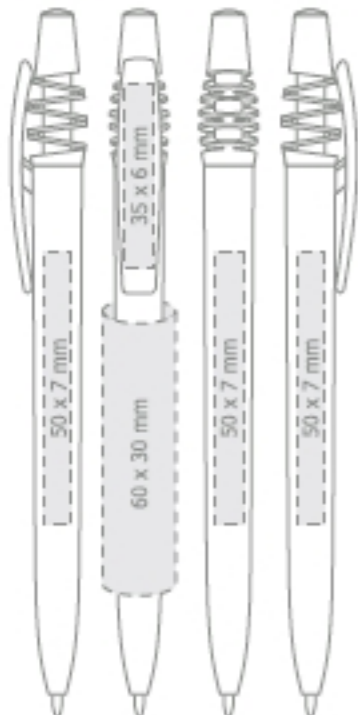

IGO COLOR

16

EN

colorful transparent barrel,
clip and press-button,
chrome insert;
REFILL Jumbo Ø 1.0 mm
• standard
• on request only,
extra charge;

DE

Farbiger transparenter
Clip und Schaft, farbiger
Druckknopf, verchromte
Füllung;
Großraummine Ø 1.0 mm
• Standard
• auf Ihren Wunsch
erhältlich plus Aufpreis;

**Max imprint sizes:
Maximale Aufdruckfläche:**