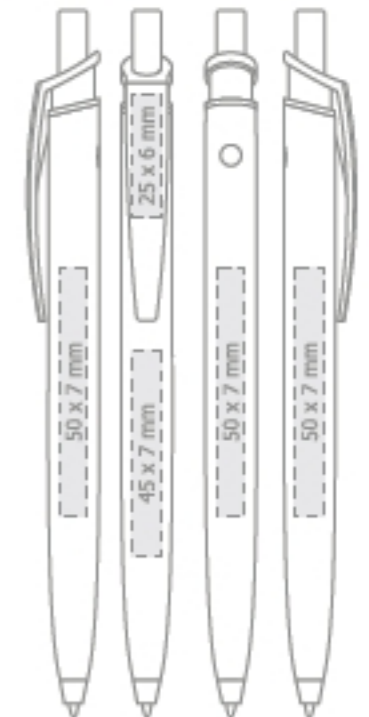

40

41

MILO

MIL 01

MIL 02

MIL 03

MIL 04

MIL 05

MIL 08

EN

white solid press-button and barrel, colorful transparent clip and tip; Refill X20 Ø 0.7 mm

- standard
- on request only, extra charge;

DE

Farbiger transparenter Clip, weißer solider Schaft, und Druckknopf;

Mine X20
aus Kunststoff Ø 0.7 mm

- Standard
- auf Ihren Wunsch erhältlich, plus Aufpreis;

Max imprint sizes:
Maximale Aufdruckfläche:

PENCILS & BOXES BLEISTIFTE & ETUIS

42

EN

PENCIL BOX B1
the box with
12 pencils inside;
ETUI E
colorful paper etui
for single pen