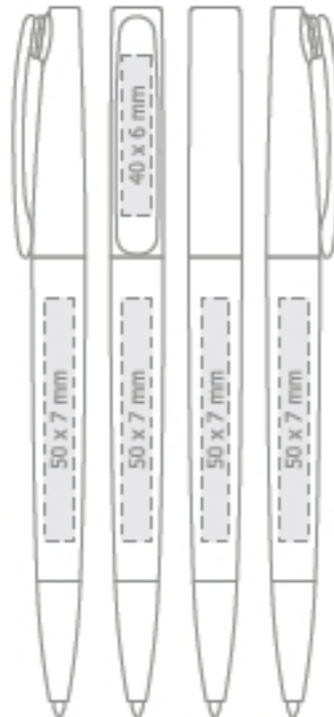

6

EN

colorful soft barrel,
silver clip and tip;
REFILL Jumbo Ø 1.0 mm
• standard
• on request only,
extra charge;

DE

Farbige Softbeschichtung
auf dem Schaft, silberner Clip
und Spitze;
Großraummine
• Standard
• auf Ihren Wunsch
erhältlich plus Aufpreis;

**Max imprint sizes:
Maximale Aufdruckfläche:**