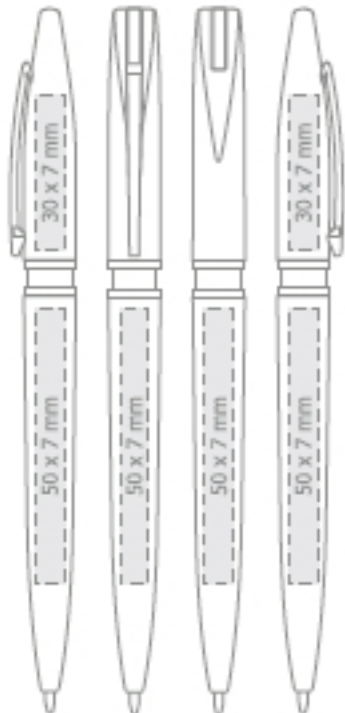

Twist mechanism ballpen
Kugelschreiber mit Drehmechanismus - Twist

RINO SILVER / RINO COLOR

20

EN

metal clip and top, silver barrel, colorful metallic rings, silver insert;
REFILL X20 Ø 1.0 mm

- standard
- on request only, extra charge;

DE

Silberner Schaft, Clip und Top aus Metall, farbige Metallringe, silberne Füllung;
Mine X20 aus Kunststoff Ø 1.0 mm

- Standard
- auf Ihren Wunsch erhältlich plus Aufpreis;

**Max imprint sizes:
Maximale Aufdruckfläche:**