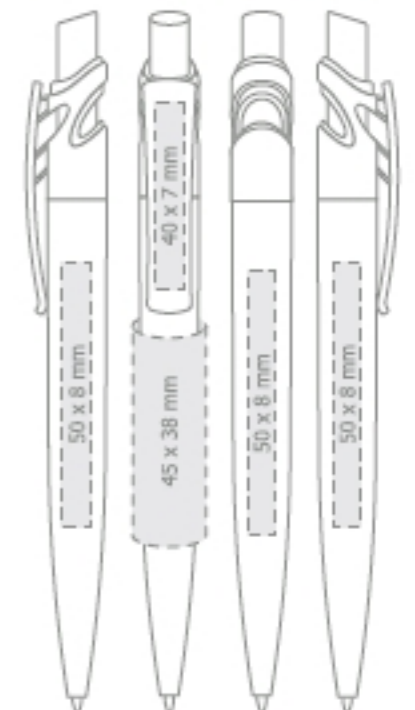

EN MAXX BLACK black solid clip, press-button and barrel;
DE MAXX BLACK Schwarzer Clip, Druckknopf und Schaft;

EN

white clip, colorful barrel and press-button;
Refill X20 Ø 1.0 mm

- standard
- on request only, extra charge;

DE

Weißer Clip, farbiger Schaft und Druckknopf;
Mine X20 aus Kunststoff Ø 1.0 mm

- standard
- auf Ihren Wunsch erhältlich, plus Aufpreis;

Max imprint sizes:
Maximale Aufdruckfläche: