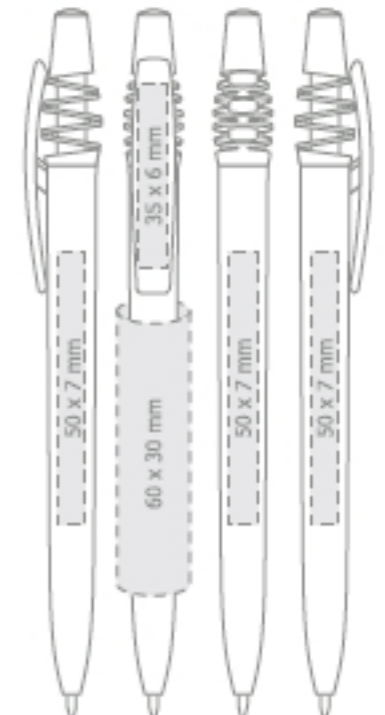

EN

colorful solid clip and barrel,
colorful solid press-button,
chrome insert;
REFILL Jumbo Ø 1.0 mm
• standard
• on request only,
extra charge;

DE

Farbiger solider Clip
und Schaft, farbiger
Druckknopf, verchromte
Füllung;
Großraummine Ø 1.0 mm
• Standard
• auf Ihren Wunsch erhältlich,
plus Aufpreis;

**Max imprint sizes:
Maximale Aufdruckfläche:**