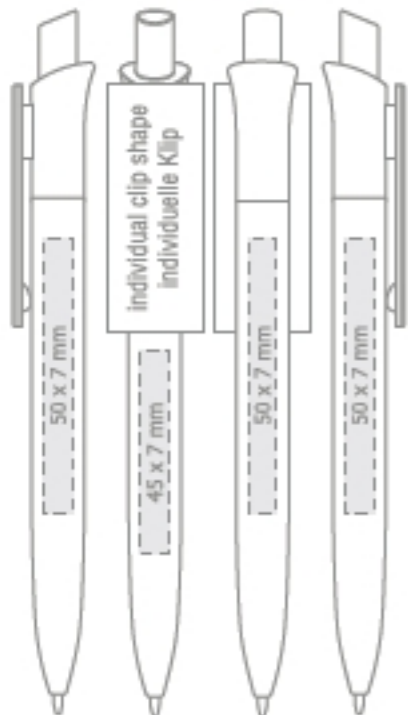

Großraummine Ø 1.0 mm

- Standard
- auf Ihren Wunsch erhältlich, plus Aufpreis;

**Max imprint sizes:
Maximale Aufdruckfläche:**

EN

solid barrel and press-button,
special clip;
REFILL X20 Ø 0.7 mm
• standard
• on request only,
extra charge;

DE

Solider Clip und Schaft,
solider Druckknopf;
Mine X20 aus Kunststoff
Ø 0.7 mm
• Standard
• auf Ihren Wunsch
erhältlich plus Aufpreis;

Max imprint sizes:
Maximale Aufdruckfläche:

FESTO SPECIAL SPECIAL OFFER! • SONDERANGEBOT!