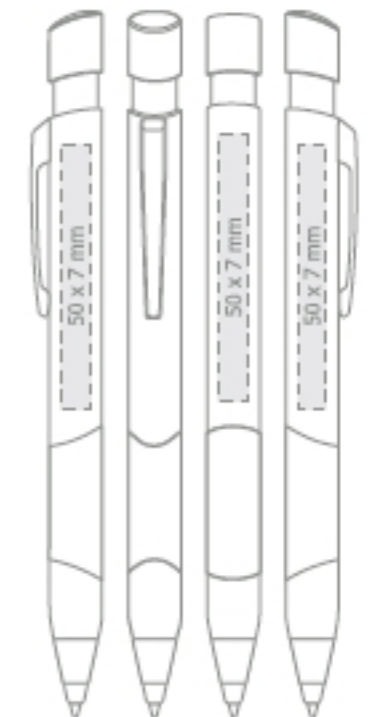

EN

silver barrel, silver metal clip, chrome ring, tip and top, colorful rubber;
Refill X20 Ø 1.0 mm
• standard
• on request only, extra charge;

DE

Silberner Schaft, Clip aus Metall, verchromte Spitze, Druckknopf und Ring, farbige Gummimanschette;
Mine X20 aus Kunststoff Ø 1.0 mm
• Standard
• auf Ihren Wunsch erhältlich, plus Aufpreis;

Max imprint sizes:
Maximale Aufdruckfläche: