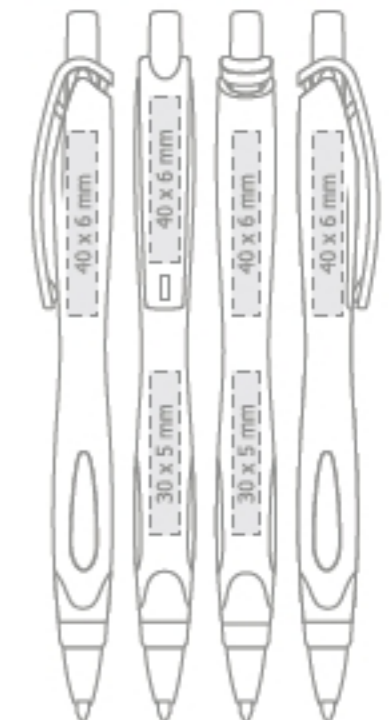

Großraummine Ø 1.0 mm

- Standard
- auf Ihren Wunsch erhältlich, plus Aufpreis;

**Max imprint sizes:
Maximale Aufdruckfläche:**

Twist mechanism ballpen
Kugelschreiber mit Drehmechanismus - Twist

RINO SILVER / RINO COLOR