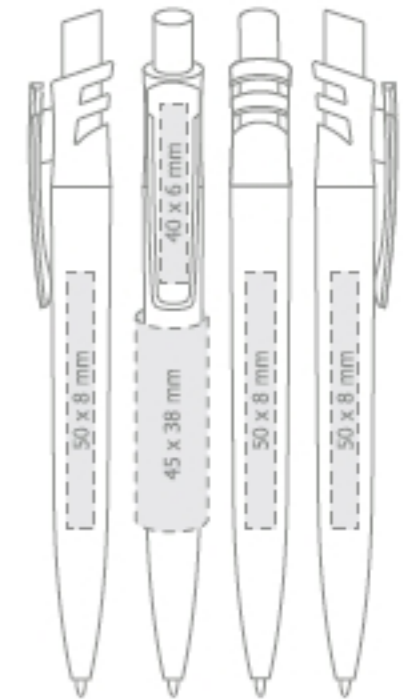

EN

white solid clip and barrel, colorful press-button and layer;
Refill X20 Ø 1.0 mm

- standard
- on request only, extra charge;

DE

Weißer solider Clip und Schaft, farbige Lasche; Mine X20 aus Kunststoff Ø 1.0 mm

- Standard
- auf Ihren Wunsch erhältlich, plus Aufpreis;

Max imprint sizes:
Maximale Aufdruckfläche: