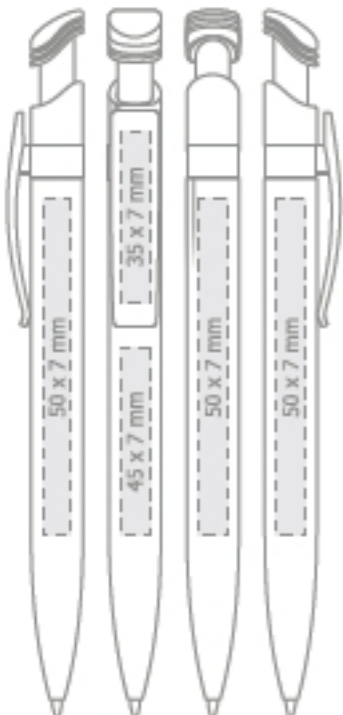

- standard
- auf Ihren Wunsch
erhältlich plus Aufpreis;

P 01

P 02

P 03

P 04

P 05

P 07

P 08

Max imprint sizes:
Maximale Aufdruckfläche:

37

DUO

Twist
mechanism
ballpen

Kugelschreiber
mit Dreh-
mechanismus
- Twist

DO 01

DO 02

DO 03