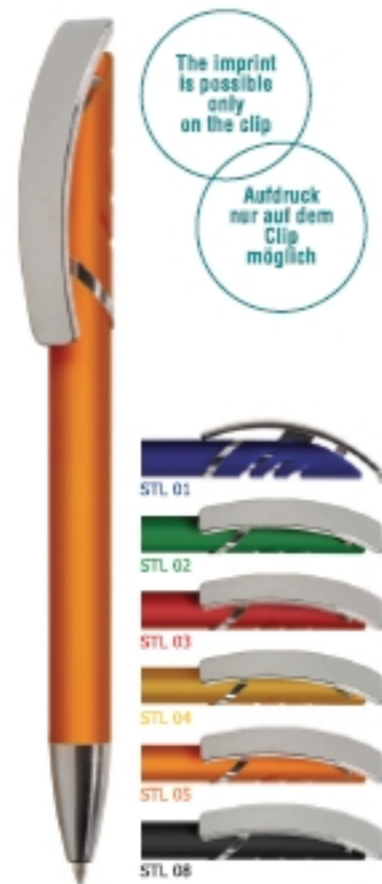

STARCO LUX

EN

chrome clip, colorful soft barrel, chrome barrel and press-button;

DE

Verchromter Clip, Spitze, Ring und auch die Füllung, farbige Softbeschichtung auf dem Schaft;