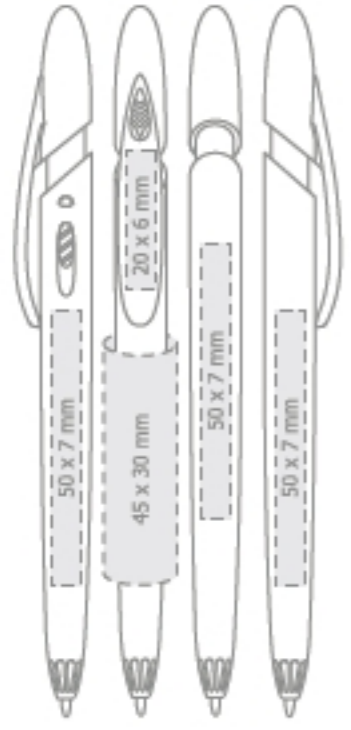

Max imprint sizes:
Maximale Aufdruckfläche:

11

RICO WHITE

EN

colorful solid clip and white solid barrel;

DE

Farbiger solider Clip und weißer solider Schaft;

RICO COLOR