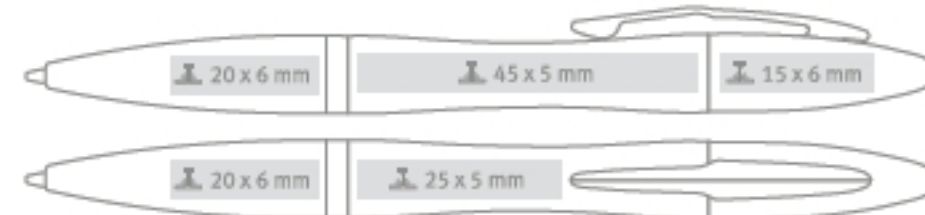

MAX IMPRINT / ENGRAVING SIZES:
MAXIMALE GRAVUR / AUFDRUCKFLÄCHE: