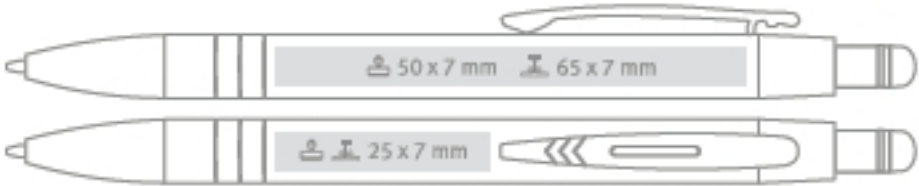

EN Refill X20 Ø 1.0 mm:
~ standard
~ on request only, extra charge

DE Mine X20
aus Kunststoff Ø 1.0 mm:
~ standard
~ auf Ihren Wunsch erhältlich, mit Aufpreis

■ Print area / Aufdruckfläche
☐ Pad print / Tamponaufdruck
≡ Engraving / Gravur

**Gift-boxes page 21
Etuis Seite 21**

**MAX IMPRINT / ENGRAVING SIZES:
MAXIMALE GRAVUR / AUFDRUCKFLÄCHE:**